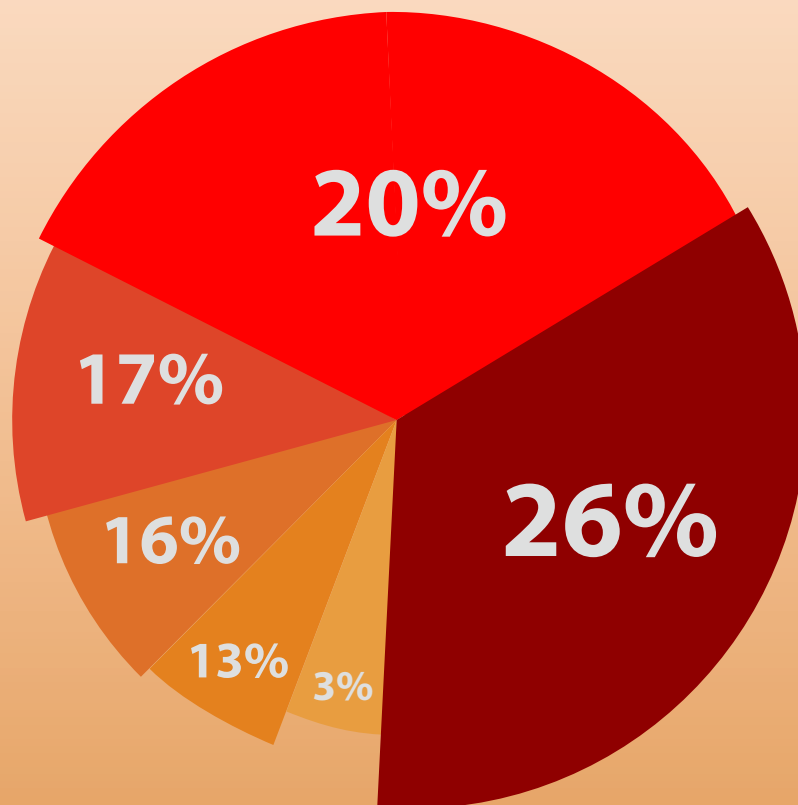

1%

Иностранные
посетители

20%

Иркутская
область

76%

Иркутск

23-26
Мая

БАЙКАЛЬСКАЯ СТРОИТЕЛЬНАЯ
НЕДЕЛЯ

Целевая аудитория выставки

- 26%** Руководители высшего звена
- 20%** Руководитель среднего звена
- 17%** Индивидуальный предприниматель
- 16%** Специалист
- 13%** Менеджер
- 3%** Студент

23-26
Мая

БАЙКАЛЬСКАЯ СТРОИТЕЛЬНАЯ НЕДЕЛЯ